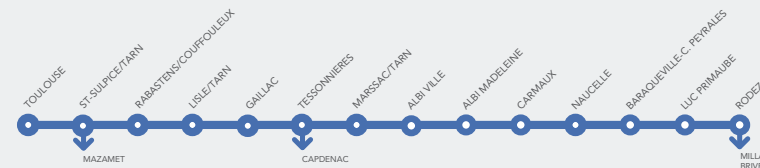

HORAIRES TER

APPLICABLES DU 9 DÉCEMBRE 2018
AU 5 JUILLET 2019

RODEZ > ALBI > TOULOUSE

* Ne circule pas les jours fériés (sauf exception précisée dans le renvoi numéroté)	Lun à Ven*	Lun à Ven*	Sam*	Lun à Ven*	Tous les jours	Lun à Ven*	Lun à Ven*	Lun à Sam*	Dim et Fêtes	Tous les jours	Tous les jours	Tous les jours	Tous les jours	Tous les jours	Lun à Ven*	Lun à Ven*	Lun à Jeu*	Ven*	Tous les jours	Tous les jours	Tous les jours	Tous les jours	Lun à Ven*	Tous les jours	Sauf Sam	Sam	Sauf Sam*	Lun à Sam*	Dim et Fêtes	
	ÉVASIO'FÛTÉ		ÉVASIO'FÛTÉ								ÉVASIO'FÛTÉ			ÉVASIO'FÛTÉ			ÉVASIO'FÛTÉ													
Rodez								6.21	7.39																					
Luc-la-Primaube								6.31	7.49																					
Baraqueville-Carcenac-Peyralès								6.42	8.01																					
Naucelle								6.56	8.15																					
Tanus								7.06	8.26																					
Carmaux	5.20	5.57	5.57	6.16	6.44			7.22	8.44	8.44																				
Albi-Madeleine	5.34	6.11	6.11	6.30	6.58			7.36	8.58	8.58																				
Albi-Ville	5.38	6.15	6.15	6.34	7.04			7.42	9.03	9.03																				
Marssac-sur-Tarn	5.45	6.22	6.22	6.41	7.12																									
Tessonnières	5.52	6.28	6.28	6.51	7.19																									
Gaillac	5.56	6.33	6.33	6.56	7.25	7.42	7.56	9.19	9.19	9.49	10.04	11.43	11.58	12.21	13.40	13.57	15.33	15.33	15.45	16.02	17.26	18.08	19.06	19.47	20.32	20.32			22.44	22.44
Lisle-sur-Tarn	6.03	6.40	6.40	7.03	7.33	7.49	8.03	9.28	9.28	9.57	10.11	11.50	12.05	12.28	13.49	14.04	15.40	15.40	15.52	16.09	17.35	18.15	19.14	19.57	20.40	20.40	21.20		22.51	22.51
Rabastens-Couffouleux	6.10	6.46	6.46	7.10	7.41			8.10	9.34	9.34																				
Saint-Sulpice (Tarn)	6.16	6.52	6.52	7.16	7.47	8.06	8.16	9.40	9.40	10.07	10.18	12.01	12.11	12.35	14.01	14.10	15.47	15.47	16.02	16.21	17.50	18.29	19.26	20.09	20.54	20.54	21.35		22.57	22.57
Roquesérière-Buzet	6.22																													
Montastruc-R.N. 88																														
Montastruc-la-Conseillère	6.27	7.01	7.01	7.24	7.56	8.16															17.59									
Gragnague	6.31	7.07	7.07	7.28	8.04																18.05									
Montrabé	6.39			7.35	8.12																									
Toulouse-Matabiau	6.46	7.20	7.20	7.43	8.20	8.31	8.36	10.00	10.00	10.31	10.44	12.21	12.37	13.10	14.21	14.36	16.19	16.19	16.23	16.41	18.18	18.50	19.54	20.29	21.18	21.18	22.10	23.24	23.24	
	870051	870053	870053	870055	870057	871201	870001	870003	870003	871203/263	870005	871205/265	870007	870059	871207	870009	870061	870061	871209	870011	870063	870013	870015	871211	870017	870017	35853	870021	870021	

POUR VOTRE CONFORT ET L'AMÉLIORATION DES LIGNES, DES TRAVAUX DE MAINTENANCE SERONT RÉALISÉS DU 25 AU 29 MARS ET DU 1ER AU 5 AVRIL.

- **CAR** Autocar à tarification SNCF. L'arrêt est facultatif : veuillez faire signe au conducteur. Attention, à Toulouse-Matabiau, les cars partent et arrivent en gare routière.
- Correspondance TER (car ou train).
- Jours fériés : 25 déc, 1er jan, 22 avril, 1er, 8 et 30 mai, 10 juin.
- Appli SNCF, ter.sncf.com/occitanie, Twitter @TER_Occitanie, Contact TER Occitanie au 0 800 31 31 31 (appel et service gratuits).
- Horaires non contractuels donnés sous réserve de modifications. Retrouvez tous vos horaires mis à jour sur le site ter.sncf.com et sur l'appli SNCF.
- Consultez l'empreinte CO₂ de vos trajets en vous rendant sur sncf.com.
- Parcours sur lequel le train est ouvert au tarif Évasio'Futé.

VERSION 2 - JANVIER 2019